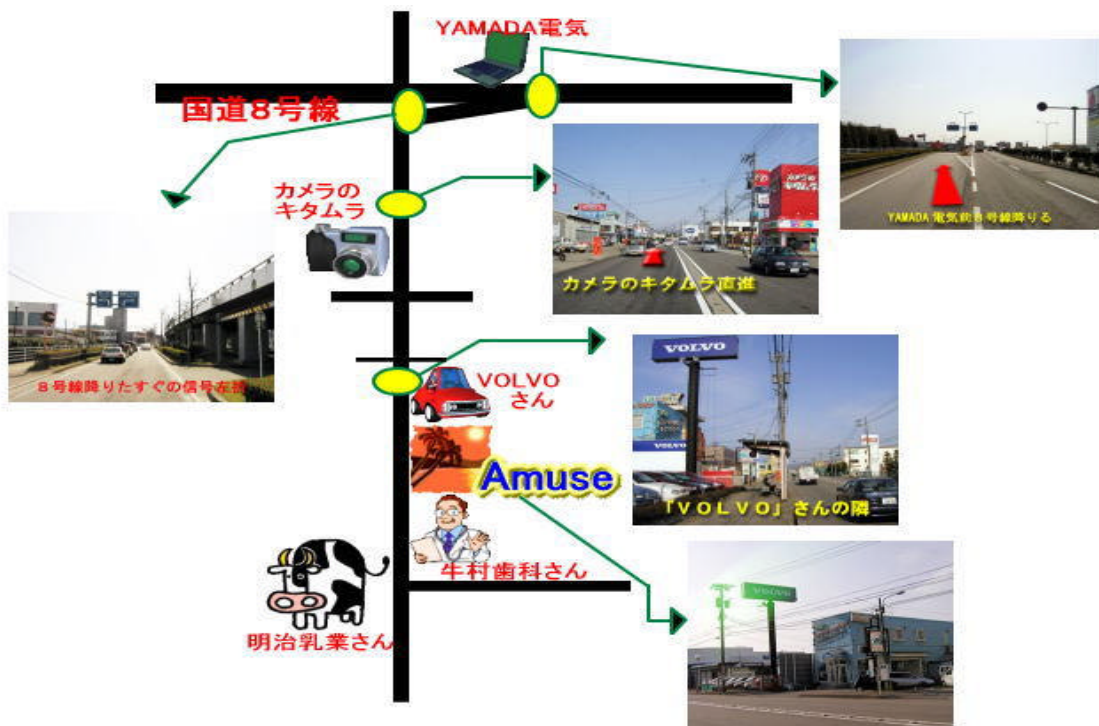

北陸自動車道 金沢西 IC からアミューズマリンクラブまでの道のり (富山方面より)

道に迷ったらフリーダイヤル ☎120-14-0254 までお電話ください。携帯からも無料です  
 アミューズマリンクラブ ☎921-8805 石川県石川郡野々市町稲荷 2-50 TEL:076-248-7955