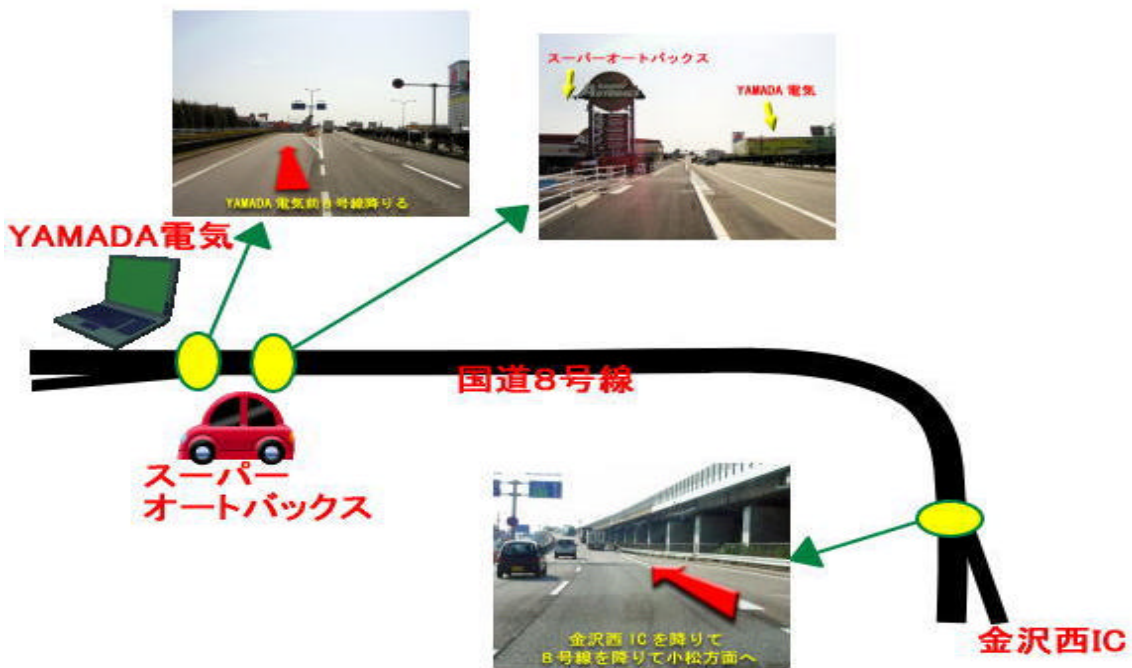

北陸自動車道 金沢西 IC からアミューズマリンクラブまでの道のり (富山方面より)

道に迷ったらフリーダイヤル ☎120-14-0254 までお電話ください。携帯からも無料です  
 アミューズマリンクラブ ☎921-8805 石川県石川郡野々市町稲荷 2-50 TEL:076-248-7955